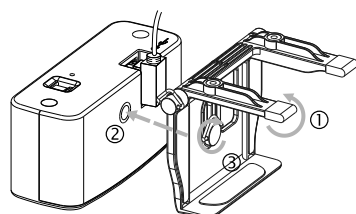

VC-B10U 快速安裝手冊

1. 安裝與連接

▼ 軟體視訊會議-連接PC

▼ 軟體視訊會議-安裝於顯示器

1. 接上USB連接線

2. 拉開支架，將支架旋鈕對齊VC-B10U鎖孔後，將旋鈕鎖緊

3. 支架放至電視上方，調整角度後將旋鈕鎖緊即可固定不滑落

▼ 軟體視訊會議-安裝於牆面

1. 使用配件螺絲將支架鎖固於牆面

2. 接上USB連接線，將旋鈕鎖緊即可固定不滑落

2. DIP SWITCH 設定說明

2.1 System Switch

設定(Setting)	功能說明
DIP 1	電源頻率 OFF : 60Hz / ON : 50Hz
DIP 2	Bulk / ISO Mode OFF : Bulk Mode / ON : ISO Mode