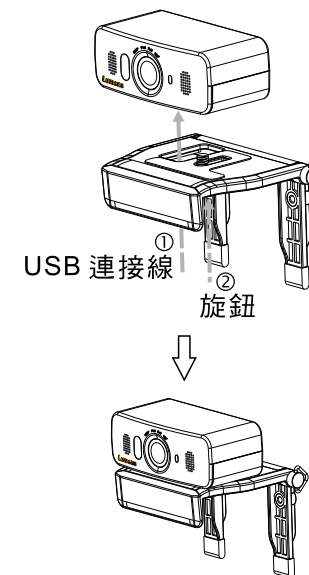

VC-B10U 快速安裝手冊

1. 安裝與連接

▼ 軟體視訊會議-連接PC

▼ 軟體視訊會議-安裝於顯示器

1. 接上USB連接線

2. 拉開支架，將支架旋鈕對齊VC-B10U鎖孔後，將旋鈕鎖緊

3. 支架放至電視上方，調整角度後將旋鈕鎖緊即可固定不滑落

▼ 軟體視訊會議-安裝於牆面

1. 使用配件螺絲將支架鎖固於牆面

2. 接上USB連接線，將旋鈕鎖緊即可固定不滑落

2. DIP SWITCH 設定說明

2.1 System Switch

設定(Setting)	功能說明
DIP 1	電源頻率 OFF : 60Hz / ON : 50Hz
DIP 2	Bulk / ISO Mode OFF : Bulk Mode / ON : ISO Mode