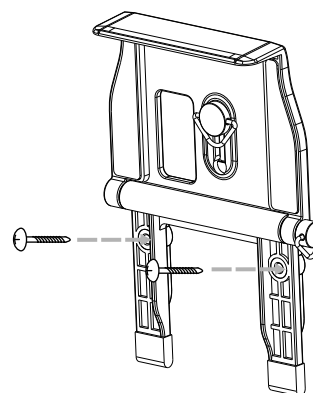

VC-B10U 快速安裝手冊

1. 安裝與連接

▼ 軟體視訊會議-連接PC

▼ 軟體視訊會議-安裝於顯示器

1. 接上USB連接線

2. 拉開支架，將支架旋鈕對齊VC-B10U鎖孔後，將旋鈕鎖緊

3. 支架放至電視上方，調整角度後將旋鈕鎖緊即可固定不滑落

▼ 軟體視訊會議-安裝於牆面

1. 使用配件螺絲將支架鎖固於牆面

2. 接上USB連接線，將旋鈕鎖緊即可固定不滑落

2. DIP SWITCH 設定說明

2.1 System Switch

設定(Setting)	功能說明
DIP 1	電源頻率 OFF : 60Hz / ON : 50Hz
DIP 2	Bulk / ISO Mode OFF : Bulk Mode / ON : ISO Mode