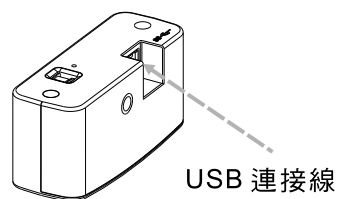

VC-B10U 快速安裝手冊

1. 安裝與連接

▼ 軟體視訊會議-連接PC

▼ 軟體視訊會議-安裝於顯示器

1. 接上USB連接線

2. 拉開支架，將支架旋鈕對齊VC-B10U鎖孔後，將旋鈕鎖緊

3. 支架放至電視上方，調整角度後將旋鈕鎖緊即可固定不滑落

▼ 軟體視訊會議-安裝於牆面

1. 使用配件螺絲將支架鎖固於牆面

2. 接上USB連接線，將旋鈕鎖緊即可固定不滑落

2. DIP SWITCH 設定說明

2.1 System Switch

設定(Setting)	功能說明
DIP 1	電源頻率 OFF : 60Hz / ON : 50Hz
DIP 2	Bulk / ISO Mode OFF : Bulk Mode / ON : ISO Mode