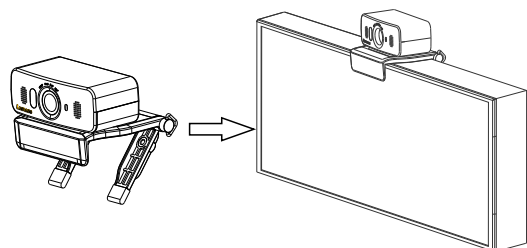

VC-B10U 快速安裝手冊

1. 安裝與連接

▼ 軟體視訊會議-連接PC

▼ 軟體視訊會議-安裝於顯示器

1. 接上USB連接線

2. 拉開支架，將支架旋鈕對齊VC-B10U鎖孔後，將旋鈕鎖緊

3. 支架放至電視上方，調整角度後將旋鈕鎖緊即可固定不滑落

▼ 軟體視訊會議-安裝於牆面

1. 使用配件螺絲將支架鎖固於牆面

2. 接上USB連接線，將旋鈕鎖緊即可固定不滑落

2. DIP SWITCH 設定說明

2.1 System Switch

設定(Setting)	功能說明
DIP 1	電源頻率 OFF : 60Hz / ON : 50Hz
DIP 2	Bulk / ISO Mode OFF : Bulk Mode / ON : ISO Mode