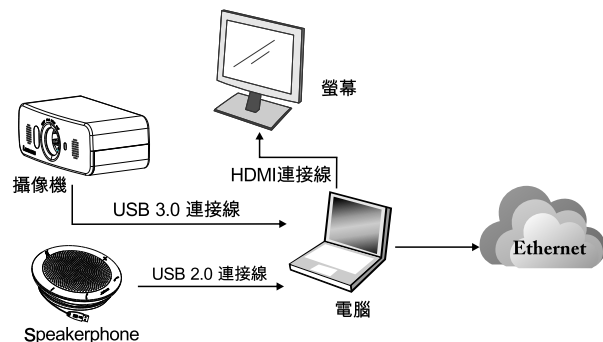

VC-B10U 快速安裝手冊

1. 安裝與連接

▼ 軟體視訊會議-連接PC

▼ 軟體視訊會議-安裝於顯示器

1. 接上USB連接線

2. 拉開支架，將支架旋鈕對齊VC-B10U鎖孔後，將旋鈕鎖緊

3. 支架放至電視上方，調整角度後將旋鈕鎖緊即可固定不滑落

▼ 軟體視訊會議-安裝於牆面

1. 使用配件螺絲將支架鎖固於牆面

2. 接上USB連接線，將旋鈕鎖緊即可固定不滑落

2. DIP SWITCH 設定說明

2.1 System Switch

設定(Setting)	功能說明
DIP 1	電源頻率 OFF : 60Hz / ON : 50Hz
DIP 2	Bulk / ISO Mode OFF : Bulk Mode / ON : ISO Mode